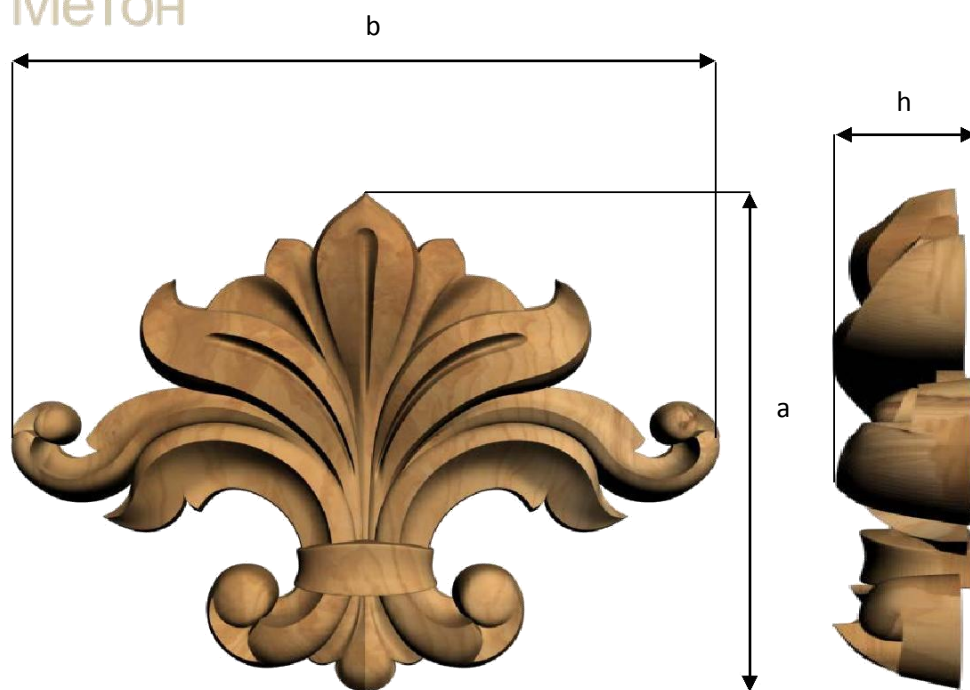

Метон

Размеры мм.	a	b	h
Арт.Н_04_160	120	160	30
Арт.Н_04_200	150	200	50
Арт.Н_04_250	200	250	75

Возможно изготовление по размеру заказчика.

С уважением, ООО МЕТОН
Санкт-Петербург ул. Курская д.21
Тел.: 8 812 966 61 20